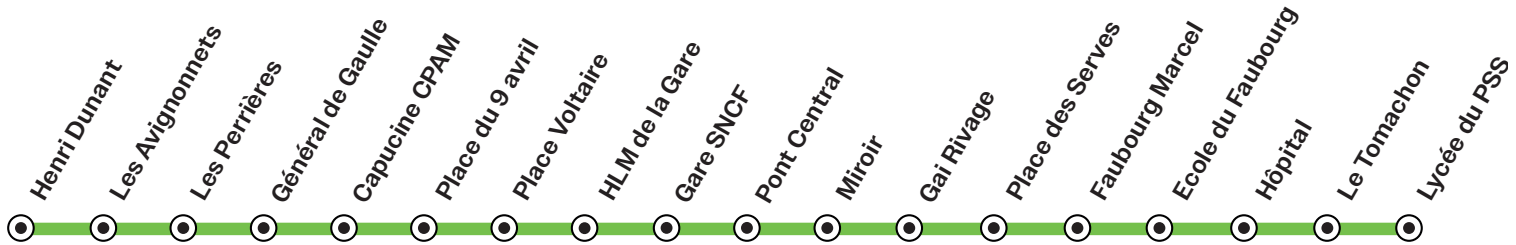

contacturbus@mobilitésbfc.fr

S 2 Henri Dunant > Lycée PSS

HORAIRES VALABLES A COMPTER DU 1ER JANVIER 2025

CIRCULE EXCLUSIVEMENT EN PÉRIODE SCOLAIRE | DU LUNDI AU VENDREDI

JOURS DE CIRCULATION	LMMJV	LMMJV	LMMJV	LM JV	LMMJV	LM JV	LM JV	LM JV	LM JV	LM JV	LM JV
Henri Dunant	7:20	7:20	7:20	8:05	8:25	-	12:32	13:05	13:04	-	-
Les Avignonnets	7:21	7:21	7:21	8:06	8:26	-	12:33	13:06	13:05	-	-
Les Perrières	7:23	7:23	7:23	8:08	8:28	-	12:35	13:08	13:07	-	-
Général de Gaulle	7:24	7:24	7:24	8:09	8:29	-	12:36	13:09	13:08	-	-
Capucine CPAM	7:25	7:25	7:25	8:10	8:30	-	12:37	13:10	13:09	-	-
Place du 9 avril	7:29	-	-	8:14	8:34	-	12:41	13:14	-	-	-
Place Voltaire	7:30	-	-	8:15	8:35	-	12:42	13:15	-	-	-
HLM de la Gare	7:32	7:28	7:28	8:17	8:37	-	12:44	13:17	13:13	-	-
Gare SNCF	7:33	7:29	7:29	8:18	8:38	-	12:45	13:18	13:14	-	-
Pont Central	7:34	7:30	7:30	8:19	8:39	-	12:46	13:19	13:15	-	-
Miroir	7:35	7:31	7:31	8:20	8:40	-	12:47	13:20	13:16	-	-
Gai Rivage	7:36	7:32	7:32	8:21	8:41	-	12:48	13:21	13:17	-	-
Place des Serves	7:37	7:33	7:33	8:22	8:42	11:36	12:49	13:22	13:18	16:36	-
Faubourg Marcel	7:38	7:34	7:34	8:23	8:43	11:37	12:50	13:23	13:19	16:37	-
Ecole Faubourg	7:39	7:35	7:35	8:24	8:44	11:38	12:51	13:24	13:20	16:38	-
Hôpital	7:40	7:36	7:36	8:25	8:45	11:39	12:52	13:25	13:21	16:39	-
Le Tomachon	7:41	7:37	7:37	8:26	8:46	11:40	12:53	13:26	13:22	16:40	-
Lycée du PSS	7:42	7:38	7:38	8:27	8:47	11:41	12:54	13:27	13:23	16:41	-