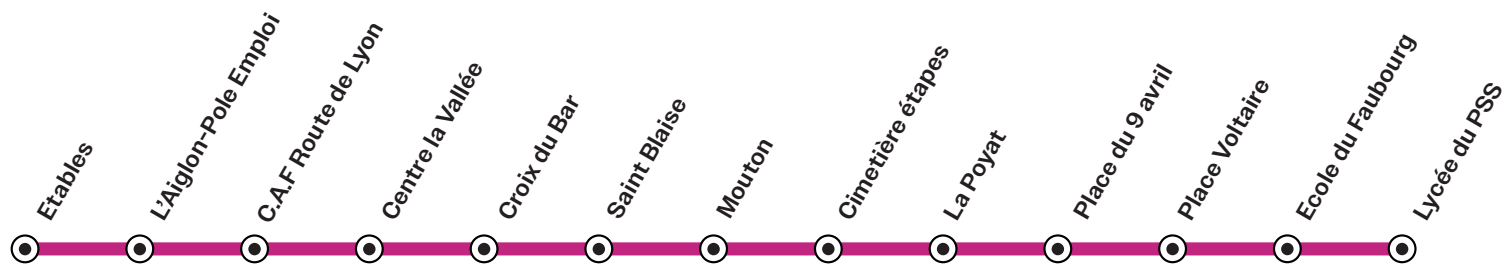

contacturbus@mobilitesbfc.fr

S 1 Etables > Lycée PSS

HORAIRES VALABLES A COMPTER DU 1ER JANVIER 2025

CIRCULE EXCLUSIVEMENT EN PÉRIODE SCOLAIRE | DU LUNDI AU VENDREDI

JOURS DE CIRCULATION	LMMJV	LMJV	LMJV	LMJV
Etables	7:20	8:00	12:25	13:00
L'Aiglon-Pôle Emploi	7:21	8:01	12:26	13:01
C.A.F Rte de Lyon	7:22	8:02	12:27	13:02
Centre la Vallée	7:24	8:04	12:29	13:04
Croix du Bar	7:25	8:05	12:30	13:05
Saint Blaise	7:26	8:06	12:31	13:06
Mouton	7:27	8:07	12:32	13:07
Cimetière Etapes	7:29	8:09	12:34	13:09
La Poyat	7:30	8:10	12:35	13:10
Place du 9 avril	7:32	8:12	12:37	13:12
Place Voltaire	7:34	8:14	12:39	13:14
Ecole du Faubourg	7:41	8:21	12:46	13:21
Lycée du PSS	7:45	8:25	12:50	13:25

S 1 Lycée PSS > Etables

HORAIRES VALABLES A COMPTER DU 1ER JANVIER 2025

CIRCULE EXCLUSIVEMENT EN PÉRIODE SCOLAIRE | DU LUNDI AU VENDREDI

JOURS DE CIRCULATION	LMJV	LMMJV	LMJV	LMJV	LMJV
Lycée du PSS	11:30	12:01	16:30	17:08	18:05
Le Tomachon		12:02			
Hôpital		12:03			
Ecole du Faubourg	11:34	12:04	16:34	-	-
Faubourg Marcel		12:05			
Place des Serves		12:06			
Chabot cite 1	11:39	12:08	16:39	17:15	18:12
Chabot cite 2	11:40	12:09	16:40	17:16	18:13
Saint Blaise	11:43	12:12	16:43	17:19	18:14
Croix du Bar	11:44	12:13	16:44	17:20	18:15
Centre la Vallée	11:45	12:14	16:45	17:21	18:16
C.A.F Rte de Lyon	11:48	12:17	16:47	17:23	18:17
L'Aiglon	11:49	12:18	16:48	17:24	18:18
Pôle Emploi	11:50	12:19	16:49	17:25	18:18
Etables	11:51	12:20	16:50	17:26	18:19