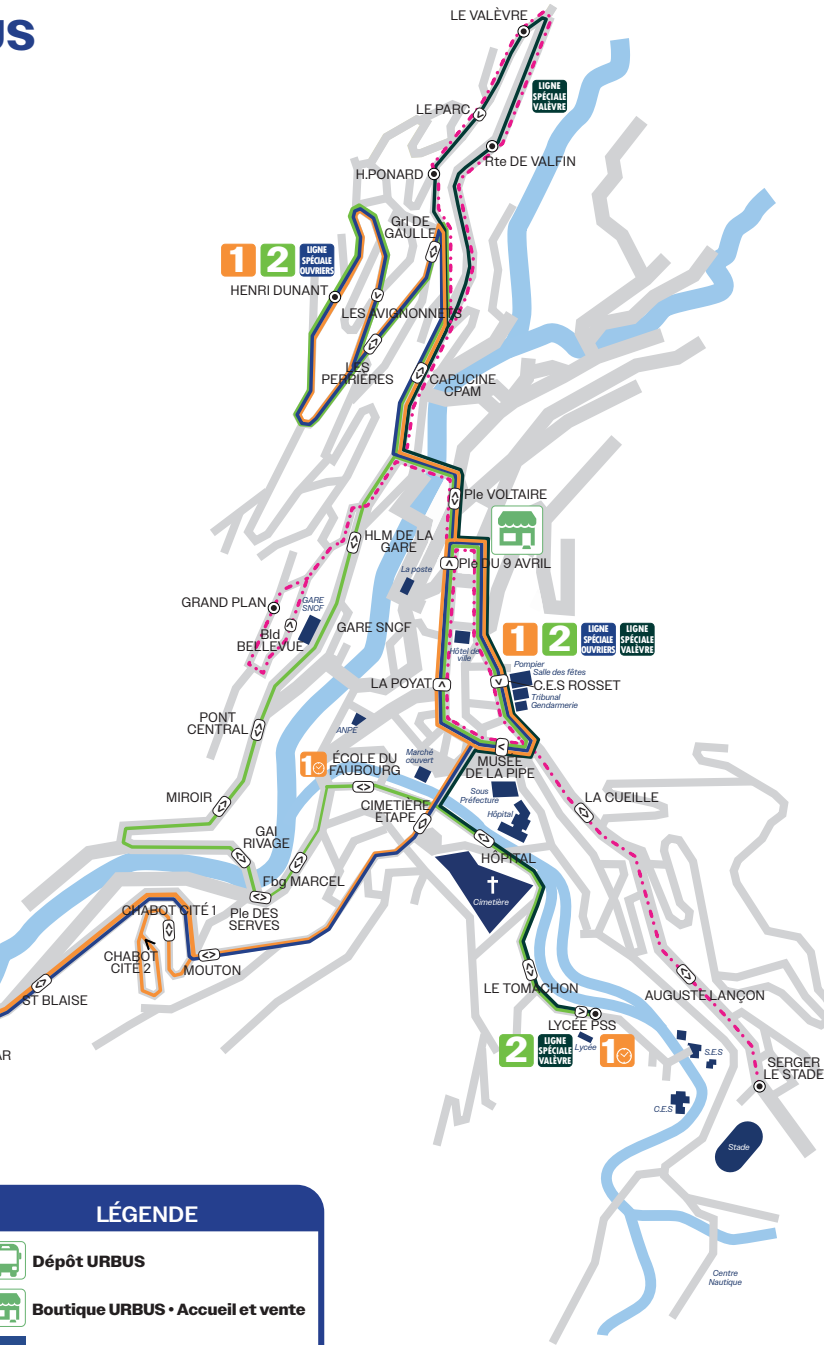

Incivilité	178,00 €
------------	----------

PLAN DE LA VILLE ET DES LIGNES DE BUS

LE RÉSEAU URBUS

LES LIGNES PRINCIPALES

- 1** ÉTABLES — HENRI DUNANT
- 1** PASSAGE DE LA LIGNE 1 À CERTAINES HEURES
- 2** HENRI DUNANT — PRÉ ST-SAUVEUR
- LIGNE SPÉCIALE OUVRIERS** HENRI DUNANT — ÉTABLES
- LIGNE SPÉCIALE VALÈVRE** ROUTE DE VALFIN — PRÉ ST-SAUVEUR
- PLACE VOLTAIRE — HENRI PONNARD

LES TRANSPORTS À LA DEMANDE

- SERGER LE STADE — CENTRE VILLE
- LE VALÈVRE — CENTRE VILLE
- GRAND PLAN — CENTRE VILLE

LÉGENDE

- Terminus bus
- Arrêt dans un seul sens
- Arrêt dans les deux sens

LÉGENDE

- Dépôt URBUS
- Boutique URBUS • Accueil et vente
- Divers infrastructures

HORAIRES VALABLES A COMPTER DU 04 SEPTEMBRE 2023

TOUTE L'ANNÉE | DU LUNDI AU VENDREDI

Henri Dunant	4:30	5:30
Les Avignonnets	4:31	5:31
Les Perrières	4:33	5:33
Général de Gaulle	4:34	5:34
Capucine CPAM	4:35	5:35
Place Voltaire	4:37	5:37
Place du 9 avril	4:38	5:38
C.E.S Rosset	4:39	5:39
Musee de la pipe	4:40	5:40
Cimetière étapes	4:41	5:41
Mouton	4:42	5:42
Centre la Vallée	4:45	5:45
Plan d'acier équip.	4:46	5:46
Etables	4:50	5:50

Etables > Henri Dunant

JOURS DE CIRCULATION	UNIQUEMENT PERIODE SCOLAIRE LUNDI MARDI JEUDI VENDREDI	TOUTE L'ANNÉE • DU LUNDI AU VENDREDI
Etables	13:10	21:10
Plan d'acier équip.	13:13	21:13
Centre la Vallée	13:15	21:15
Mouton	13:18	21:18
Cimetière étapes	13:20	21:20
La Poyat	13:21	21:21
Place du 9 avril	13:23	21:23
Place Voltaire	13:25	21:25
Capucine CPAM	13:27	21:27
Général de Gaulle	13:28	21:28
Les Perrières	13:29	21:29
Henri Dunant	13:30	21:30