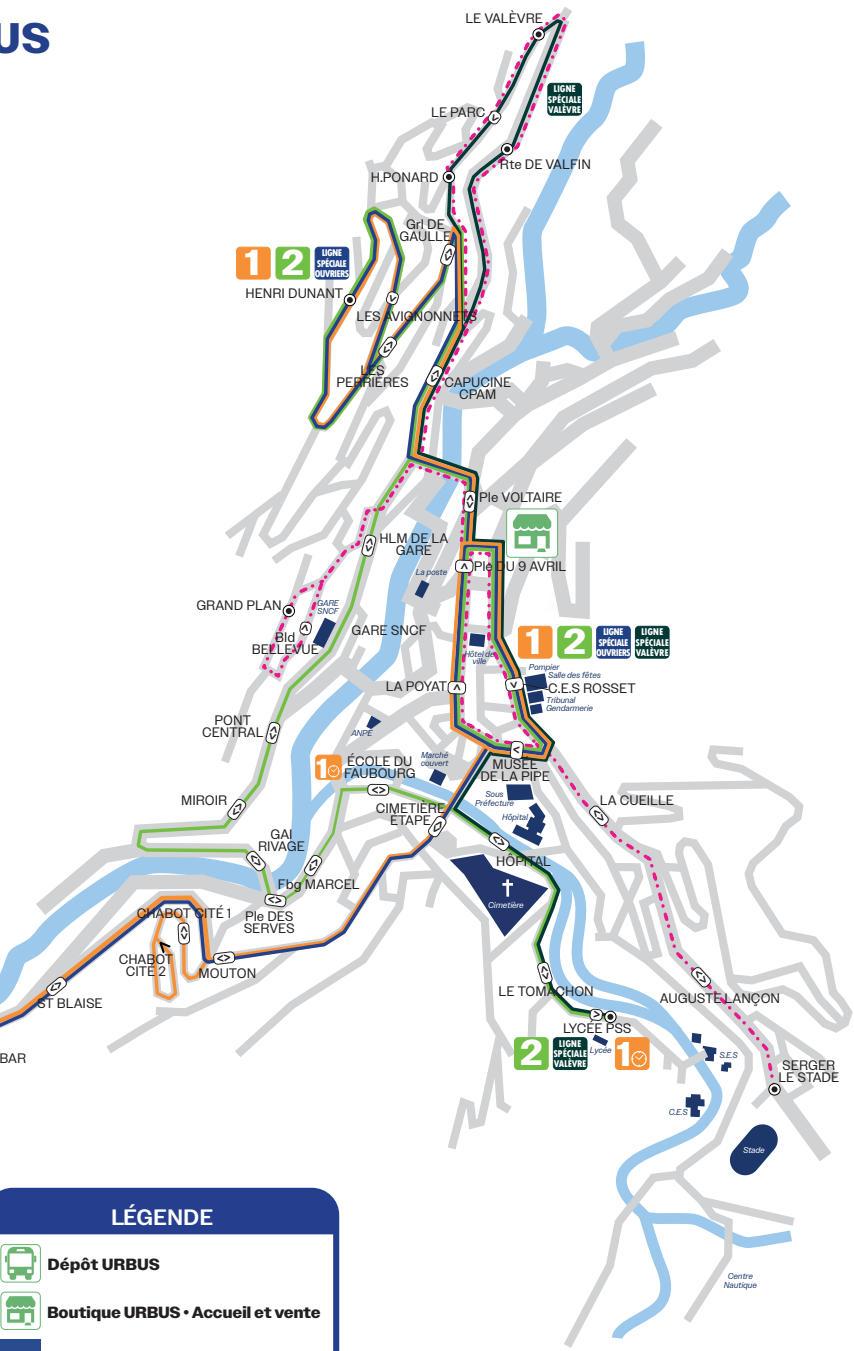

Carte trafic	29,50 €
Carte solidaire *	6,50 €
Carte âge d'or *	13,00 €
Carte diamant CCAS *	6,50 €
Carte scolaire enfant - 6 ans *	6,50 €
Carte scolaire tarif dégressif *	
1er enfant	13,00 €
2ème enfant	11,00 €
3ème enfant	9,00 €
4ème enfant et plus	Gratuit

* justificatifs à fournir, retrouvez plus d'informations sur urbus.fr

SUPPORT

La carte de bus	10,00 €

En cas de perte/ de dégradation d'une carte ou à la création de la carte DIAMANT CCAS, la somme de 10€ vous sera demandée.

TARIFS DES AMENDES

avec paiement auprès de l'agent verbalisateur

Absence de titre	51,50 €
Titre non valable	34,50 €
Frais de dossier	38,00 €

Les frais de dossiers sont ajoutés en cas de refus du voyageur de régler l'amende forfaitaire au moment du contrôle.

Incivilité	178,00 €

PLAN DE LA VILLE ET DES LIGNES DE BUS

LE RÉSEAU URBUS

LES LIGNES PRINCIPALES

- **1** ÉTABLES — HENRI DUNANT
- **1** PASSAGE DE LA LIGNE 1 À CERTAINES HEURES
- **2** HENRI DUNANT — PRÉ ST-SAUVEUR
- LIGNE SPÉCIALE OUVRIERS: HENRI DUNANT — ÉTABLES
- LIGNE SPÉCIALE VALÈVRE: ROUTE DE VALFIN — PRÉ ST-SAUVEUR
- PLACE VOLTAIRE — HENRI PONNARD

LES TRANSPORTS À LA DEMANDE

- SERGER LE STADE — CENTRE VILLE
- LE VALÈVRE — CENTRE VILLE
- GRAND PLAN — CENTRE VILLE

LÉGENDE

- Terminus bus
- Arrêt dans un seul sens
- Arrêt dans les deux sens

LÉGENDE

- Dépôt URBUS
- Boutique URBUS • Accueil et vente
- Divers infrastructures